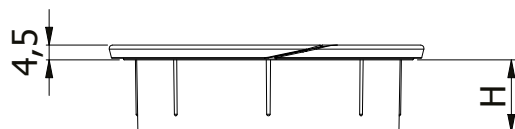

SERIE 455 • Series 455 Serie di passaspina per foro Ø 80 • Cable holder series for Ø 80 holes

Passaspina realizzato in ABS da applicare ad incastro in foro Ø 80 su superfici di legno o laminato di vari spessori. Coperchio con ritorno automatico.
Cable holders made of ABS to be interlocked in Ø 80 hole on wood or laminate surfaces of various thicknesses. Top cover with automatic return.

FINITURA Finishing	Altri disponibili/Other available						
	Standard Nero Black 09004	Grigio chiaro Light grey 07035	Grigio scuro Dark grey 07040	Argento Silver 09006	Antracite Anthracite 07016	Bianco White 09016	Bianco ghiaccio Ice white 09003

ARTICOLO Item	455/18	455/20	455/25	455/28	455/30
H	18	20	25	28	30
PACK	500	500	500	500	500