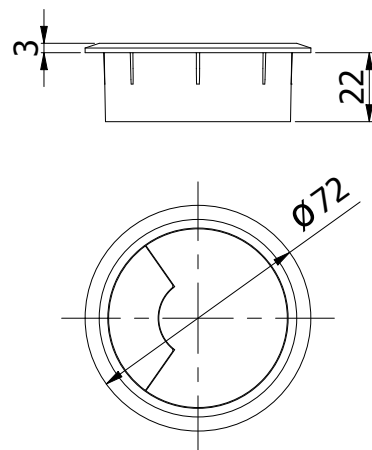

ARTICOLO 535 • Item 535 Passaspina per foro Ø 60 • Cable holder for Ø 60 holes

Passaspina realizzato in polistirolo antiurto da applicare ad incastro su foro Ø 60 in superfici di legno/laminato.

Cable holders made of shockproof polystyrene to be interlocked in Ø 60 hole on wood/laminate surfaces.

FINITURA Finishing	Altri disponibili/Other available							
	Standard	Nero	Grigio chiaro	Grigio scuro	Argento	Antracite	Bianco	Bianco ghiaccio
		Black	Light grey	Dark grey	Silver	Anthracite	White	Ice white
		09004	07035	07040	09006	07016	09016	09003