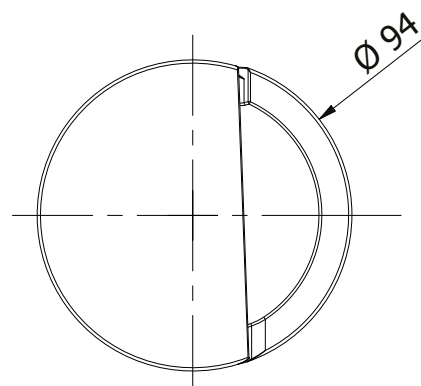

SERIE 455 • Series 455 Serie di passaspina per foro Ø 80 • Cable holder series for Ø 80 holes

Passaspina realizzato in ABS da applicare ad incastro in foro Ø 80 su superfici di legno o laminato di vari spessori. Coperchio con ritorno automatico.
Cable holders made of ABS to be interlocked in Ø 80 hole on wood or laminate surfaces of various thicknesses. Top cover with automatic return.

FINITURA Finishing	Altri disponibili/Other available						
	Standard Nero Black 09004	Grigio chiaro Light grey 07035	Grigio scuro Dark grey 07040	Argento Silver 09006	Antracite Anthracite 07016	Bianco White 09016	Bianco ghiaccio Ice white 09003

ARTICOLO Item	455/18	455/20	455/25	455/28	455/30
H	18	20	25	28	30
PACK	500	500	500	500	500