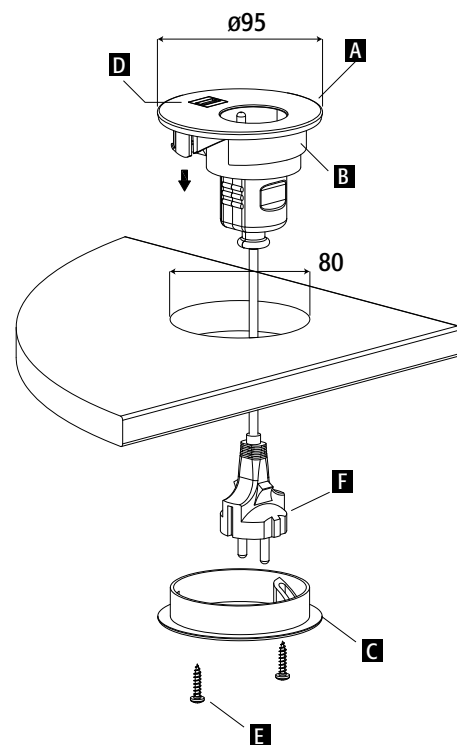

PARTE D • PART D

ART. 521/USB
Item 521/USB

ART. 521/RJ45
Item 521/RJ45

ARTICOLO Item	521/RJ45	521/USB
PACK	400	400