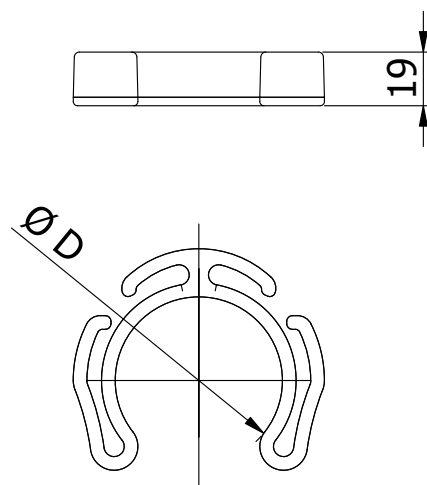

SERIE 533 • Series 533 Serie di anelli passacavi per tubi • Cable holder rings series for tubes

Anelli realizzati in Polipropilene da agganciare a strutture rotonde. Negli anelli trovano alloggiamento i cavi.
Rings made of polypropylene to be linked to round structures. In the rings there's the housing of the cables.

FINITURA Finishing	Standard	Altri disponibili/Other available					
	Nero Black 09004	Grigio chiaro Light grey 07035	Grigio scuro Dark grey 07040	Argento Silver 09006	Antracite Anthracite 07016	Bianco White 09016	Bianco ghiaccio Ice white 09003