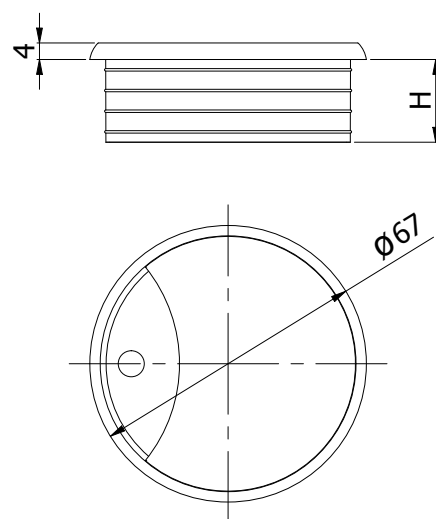

SERIE 460 • Series 460 Serie di passaspina per foro Ø 60 • Cable holders series for Ø 60 holes

Passaspina realizzato in ABS da applicare ad incastro in foro Ø 60 su superfici di legno/laminato di vari spessori.
Cable holders made of ABS to be interlocked in Ø 60 hole on wood/laminate surfaces of various thicknesses.

FINITURA Finishing	Standard		Altri disponibili/Other available					
		Nero Black 09004	Grigio chiaro Light grey 07035	Grigio scuro Dark grey 07040	Argento Silver 09006	Antracite Anthracite 07016	Bianco White 09016	Bianco ghiaccio Ice white 09003