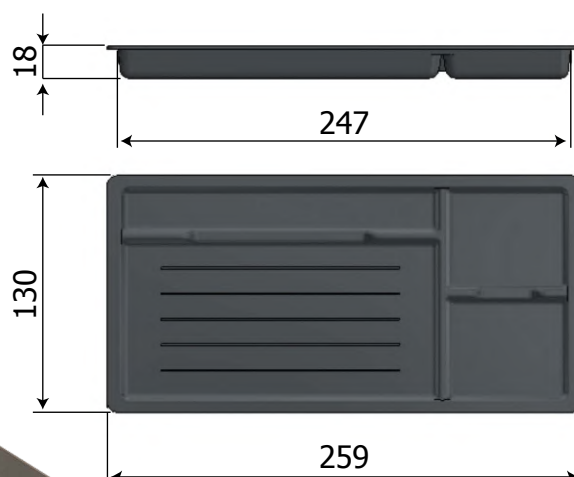

ARTICOLO Item	434	434/1
PACK	130	130