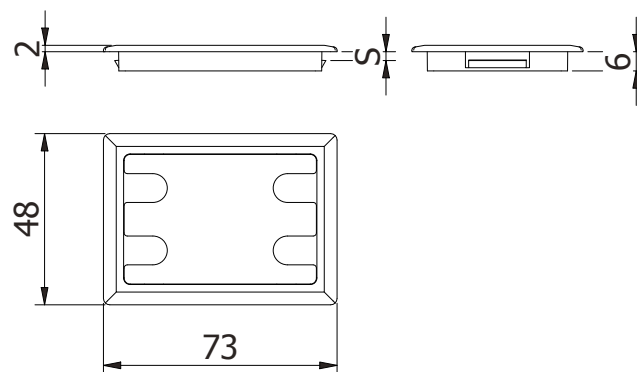

SERIE 450 • Series 450 Serie di passaspina per sede rettangolare 64 x 45mm • Cable holders series for mm 64x45 rectangular seat

Passaspina realizzato in PA6 da applicare ad incastro in sede rettangolare su superfici di lamiera o alluminio di vari spessori.
Cable holders made of PA6 to be interlocked in rectangular seat on metal/aluminium surfaces of various thicknesses.

FINITURA Finishing	Standard	Altri disponibili/Other available					
	Nero Black 09004	Grigio chiaro Light grey 07035	Grigio scuro Dark grey 07040	Argento Silver 09006	Antracite Anthracite 07016	Bianco White 09016	Bianco ghiaccio Ice white 09003