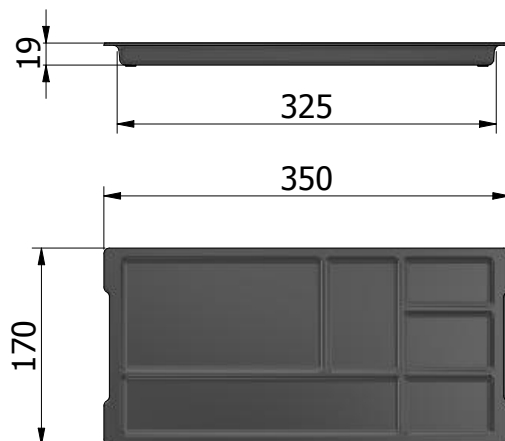

SERIE 431 • Series 431 Serie di vaschette portacancelleria • Stationery trays series

Vaschetta realizzata in Polipropilene da inserire all'interno del cassetto della scrivania.
Polypropylene tray to be inserted inside the desk drawer.

FINITURA Finishing	Standard	Altri disponibili/Other available			
	Nero Black 09004	Grigio chiaro Light grey 07035	Grigio scuro Dark grey 07040	Antracite Anthracite 07016	Bianco White 09016

ARTICOLO Item	431	433
PACK	80	80

SERIE 431/350 • Series 431/350 Serie di vaschette portacancelleria • Stationery trays series

Vaschetta realizzata in Polipropilene da inserire all'interno del cassetto della scrivania.
Polypropylene tray to be inserted inside the desk drawer.

FINITURA Finishing	Standard	Altri disponibili/Other available			
	Nero Black 09004	Grigio chiaro Light grey 07035	Grigio scuro Dark grey 07040	Antracite Anthracite 07016	Bianco White 09016

ARTICOLO Item	431/350	431/351
PACK	80	80