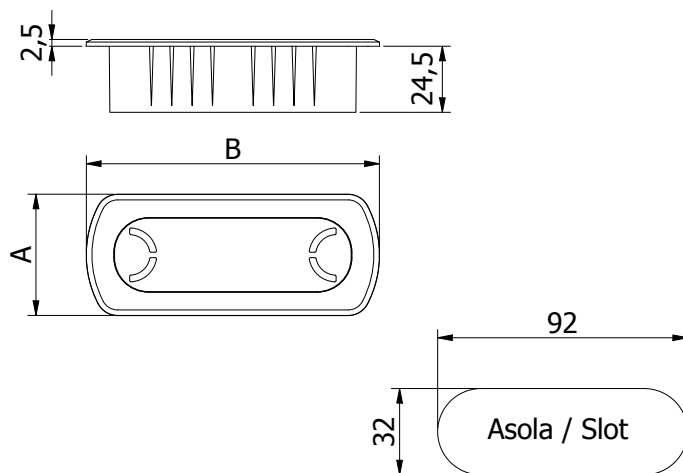

SERIE 451 • Series 451 Serie di passaspina per sede rettangolare 92x32mm • Cable holders series for mm 92x32 rectangular seat

Passaspina realizzato in ABS da applicare ad incastro in sede rettangolare su superfici di legno/laminato.
Cable holders made of ABS to be interlocked in rectangular seat on wood/laminate surfaces.

FINITURA Finishing	Standard	Altri disponibili/Other available					
	Nero Black 09004	Grigio chiaro Light grey 07035	Grigio scuro Dark grey 07040	Argento Silver 09006	Antracite Anthracite 07016	Bianco White 09016	Bianco ghiaccio Ice white 09003