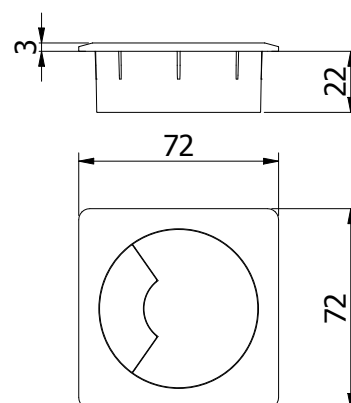

ARTICOLO 537 • Item 537 Passaspina per foro Ø 60 • Cable holder for Ø 60 holes

Passaspina realizzato in polistirolo antiurto da applicare ad incastro su foro Ø 60 in superfici di legno/laminato.
Cable holders made of shockproof polystyrene to be interlocked in Ø 60 hole on wood/laminate surfaces.

FINITURA Finishing	Standard	Altri disponibili/Other available					
	Nero Black 09004	Grigio chiaro Light grey 07035	Grigio scuro Dark grey 07040	Argento Silver 09006	Antracite Anthracite 07016	Bianco White 09016	Bianco ghiaccio Ice white 09003