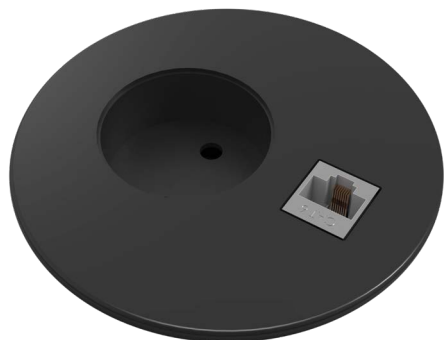

SERIE 521 • Series 521 Serie di passapina per foro Ø 80 • Cable holder series for Ø 80 holes

Passapina realizzato in ABS da applicare ad incastro in foro Ø 80 su superfici di legno o laminato di vari spessori.
Cable holders made of ABS to be interlocked in Ø 80 hole on wood or laminate surfaces of various thicknesses.

FINITURA Finishing	Altri disponibili/Other available						
	Standard Nero Black 09004	Grigio chiaro Light grey 07035	Grigio scuro Dark grey 07040	Argento Silver 09006	Antracite Anthracite 07016	Bianco White 09016	Bianco ghiaccio Ice white 09003