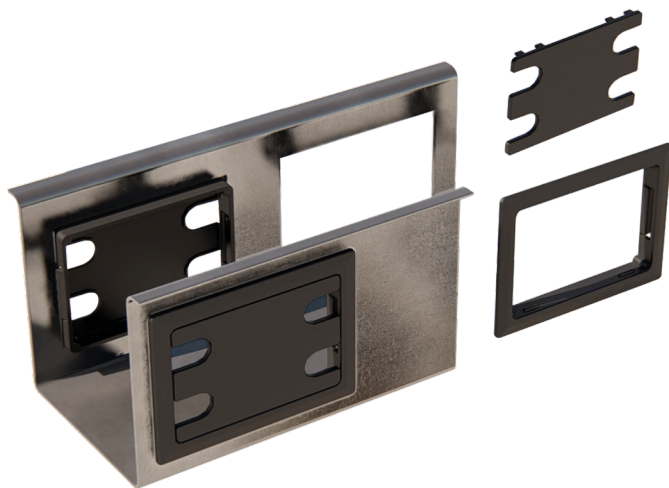

SERIE 450 • Series 450 Serie di passaspina per sede rettangolare 64 x 45mm • Cable holders series for mm 64x45 rectangular seat

Passaspina realizzato in PA6 da applicare ad incastro in sede rettangolare su superfici di lamiera o alluminio di vari spessori.
Cable holders made of PA6 to be interlocked in rectangular seat on metal/aluminium surfaces of various thicknesses.

FINITURA Finishing	Standard	Altri disponibili/Other available					
	Nero Black 09004	Grigio chiaro Light grey 07035	Grigio scuro Dark grey 07040	Argento Silver 09006	Antracite Anthracite 07016	Bianco White 09016	Bianco ghiaccio Ice white 09003