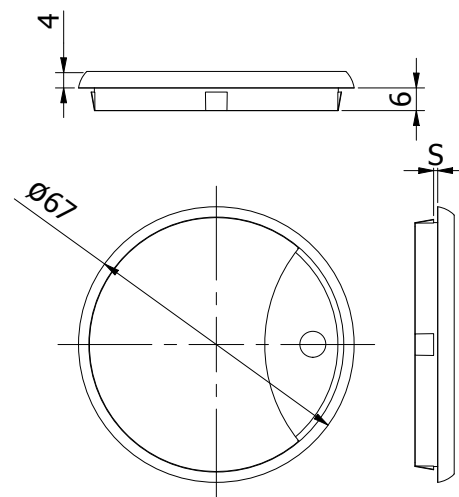

SERIE 461 • Series 461 Serie di passaspina per foro Ø 60 • Cable holders series for Ø 60 holes

Passaspina realizzato in PA6 da applicare ad incastro in foro Ø 60 su superfici di lamiera o alluminio di vari spessori.
Cable holders made of PA6 to be interlocked in Ø 60 hole on metal/aluminium surfaces of various thicknesses.

FINITURA Finishing	Standard	Altri disponibili/Other available					
	Nero Black 09004	Grigio chiaro Light grey 07035	Grigio scuro Dark grey 07040	Argento Silver 09006	Antracite Anthracite 07016	Bianco White 09016	Bianco ghiaccio Ice white 09003