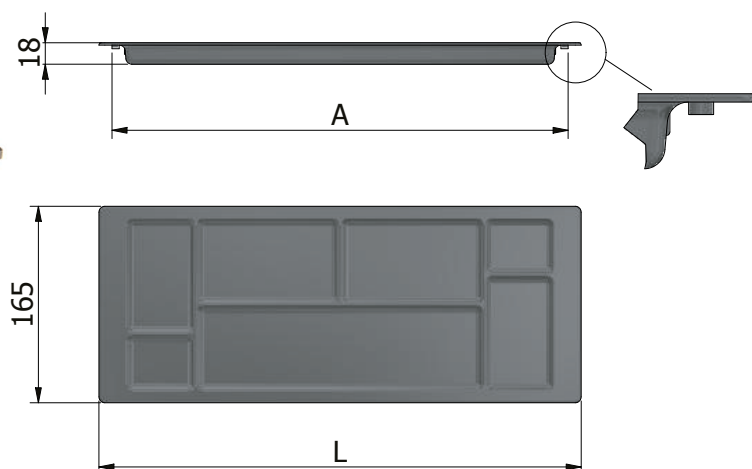

ARTICOLO Item	431/362	431/383
A	362	383
L	383	405
PACK	80	80