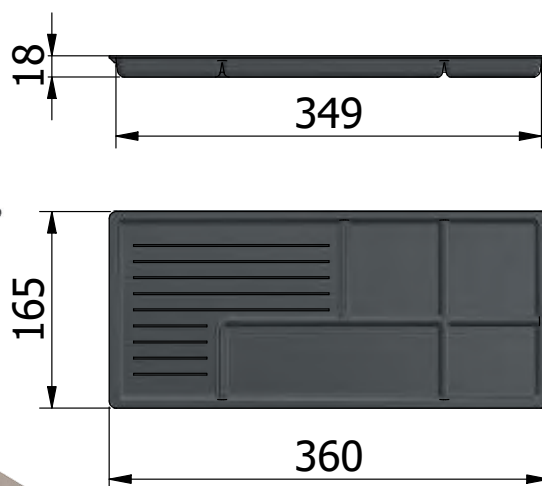

ARTICOLO Item	431/350	431/351
PACK	80	80