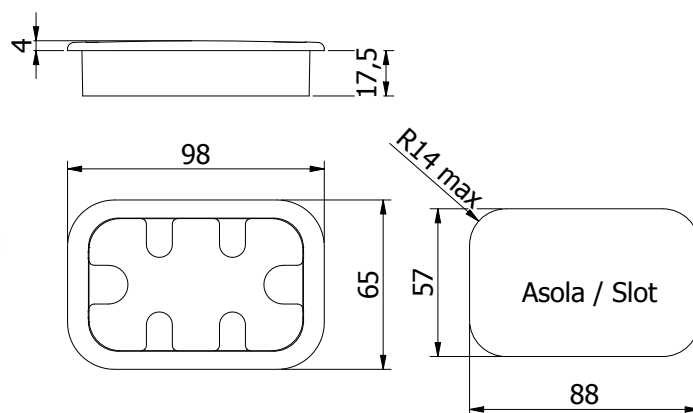

ARTICOLO 453 • Item 453 Passaspina per sede rettangolare 88 x 57mm • Cable holder for mm 88x57 rectangular seat

Passaspina realizzato in ABS da applicare ad incastro in sede rettangolare su superfici di legno/laminato.
Cable holders made of ABS to be interlocked in rectangular seat on wood/laminate surfaces.

FINITURA Finishing	Standard	Altri disponibili/Other available					
	Nero Black 09004	Grigio chiaro Light grey 07035	Grigio scuro Dark grey 07040	Argento Silver 09006	Antracite Anthracite 07016	Bianco White 09016	Bianco ghiaccio Ice white 09003