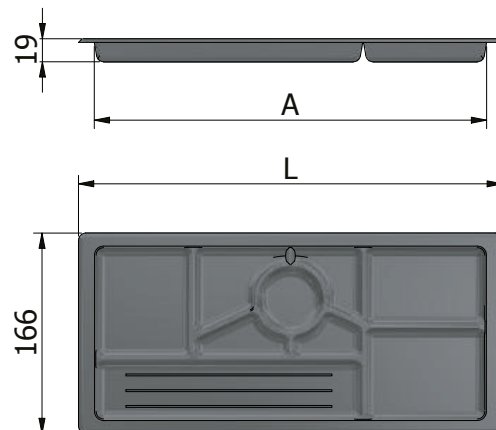

SERIE 467 • Series 467 Serie di vaschette portacancelleria • Stationery trays series

Vaschetta realizzata in Polipropilene da inserire all'interno del cassetto della scrivania.
Polypropylene tray to be inserted inside the desk drawer.

FINITURA Finishing	Standard		Altri disponibili/Other available				
	Nero Black 09004	Grigio chiaro Light grey 07035	Grigio scuro Dark grey 07040	Antracite Anthracite 07016	Bianco White 09016		

ARTICOLO Item	467	467/332	467/350	468	467/332	469	469/332
A	325	332	349	325	332	325	332
L	370	370	370	350	350	360	360
PACK	80	80	80	80	80	80	80

SERIE 431/3 • Series 431/3 Serie di vaschette portacancelleria • Stationery trays series

Vaschetta realizzata in Polipropilene da inserire all'interno del cassetto della scrivania.
Polypropylene tray to be inserted inside the desk drawer.

FINITURA Finishing	Standard		Altri disponibili/Other available				
	Nero Black 09004	Grigio chiaro Light grey 07035	Grigio scuro Dark grey 07040	Antracite Anthracite 07016	Bianco White 09016