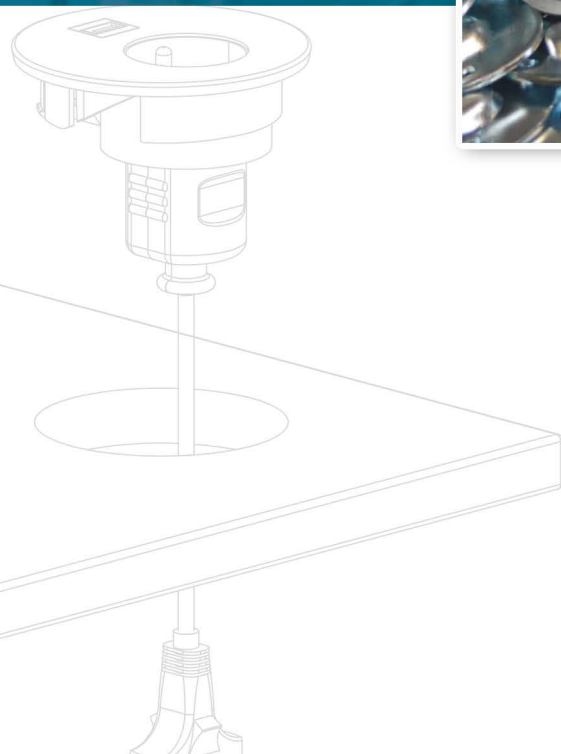

**IL NOSTRO
UFFICIO
PROGETTAZIONE
È UNA FUCINA
CREATIVA**

**OUR DESIGN
DEPARTMENT
IS A CREATIVE
FORGE**