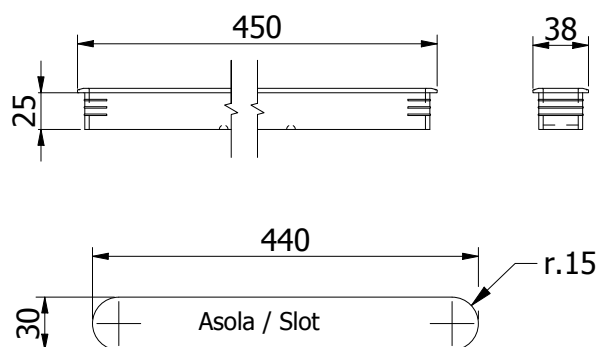

ARTICOLO 536 • Item 536 Passacarta per stampanti • Paper feed slot

Passacarta per stampanti realizzato in Polistirolo antiurto da applicare su asola da 440x30 mm.
Paper feed slot for printers made of shockproof polystyrene to be applied on a slot of mm 440x30.

FINITURA Finishing	Standard	Altri disponibili/Other available					
	Nero Black 09004	Grigio chiaro Light grey 07035	Grigio scuro Dark grey 07040	Argento Silver 09006	Antracite Anthracite 07016	Bianco White 09016	Bianco ghiaccio Ice white 09003