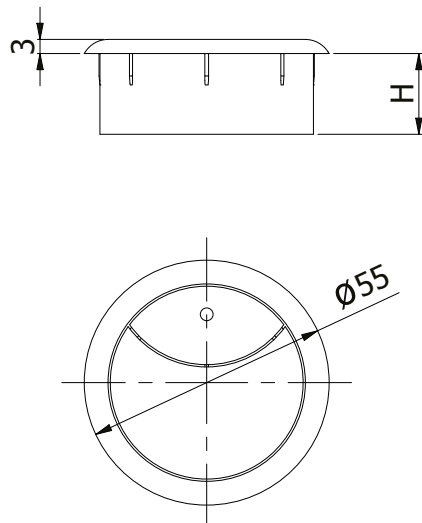

SERIE 948 • Series 948 Serie di passaspina per foro Ø 48 • Cable holders series for Ø 48 holes

Passaspina realizzato in polistirolo antiurto da applicare ad incastro in foro Ø 48 su superfici di legno/laminato di vari spessori.
Cable holders made of shockproof polystyrene to be interlocked in Ø 48 hole on wood/laminate surfaces of various thicknesses.

FINITURA Finishing	Standard		Altri disponibili/Other available					
		Nero Black 09004	Grigio chiaro Light grey 07035	Grigio scuro Dark grey 07040	Argento Silver 09006	Antracite Anthracite 07016	Bianco White 09016	Bianco ghiaccio Ice white 09003