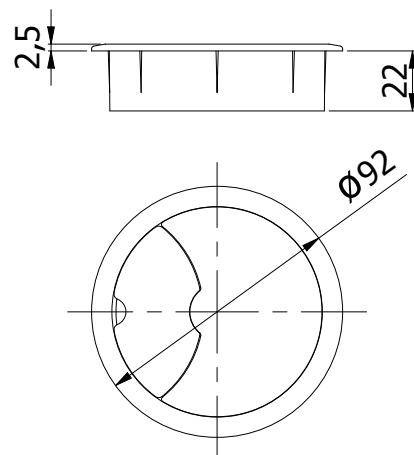

ARTICOLO 534 • Item 534 Passaspina per foro Ø 80 • Cable holder for Ø 80 holes

Passaspina realizzato in ABS da applicare ad incastro in foro Ø 80 su superfici di legno/laminato.

Cable holders made of ABS to be interlocked in Ø 80 hole on wood/laminate surfaces.

FINITURA Finishing	Altri disponibili/Other available								
	Standard	Nero	Grigio chiaro	Grigio scuro	Argento	Antracite	Bianco	Bianco ghiaccio	Trasparente
		Black	Light grey	Dark grey	Silver	Anthracite	White	Ice white	Transparent
		09004	07035	07040	09006	07016	09016	09003