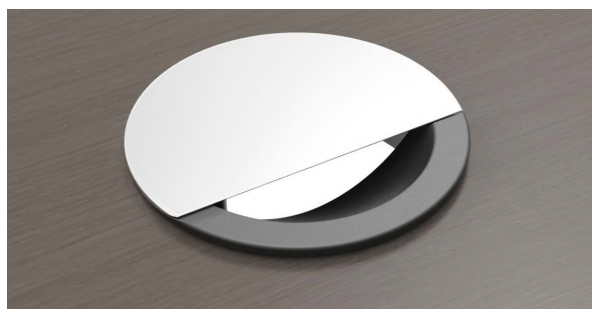

SERIE 455 • Series 455 Serie di passaspina per foro Ø 80 • Cable holder series for Ø 80 holes

Passaspina realizzato in ABS da applicare ad incastro in foro Ø 80 su superfici di legno o laminato di vari spessori. Coperchio con ritorno automatico.
Cable holders made of ABS to be interlocked in Ø 80 hole on wood or laminate surfaces of various thicknesses. Top cover with automatic return.

FINITURA Finishing	Altri disponibili/Other available						
	Standard Nero Black 09004	Grigio chiaro Light grey 07035	Grigio scuro Dark grey 07040	Argento Silver 09006	Antracite Anthracite 07016	Bianco White 09016	Bianco ghiaccio Ice white 09003

ARTICOLO Item	455/18	455/20	455/25	455/28	455/30
H	18	20	25	28	30
PACK	500	500	500	500	500